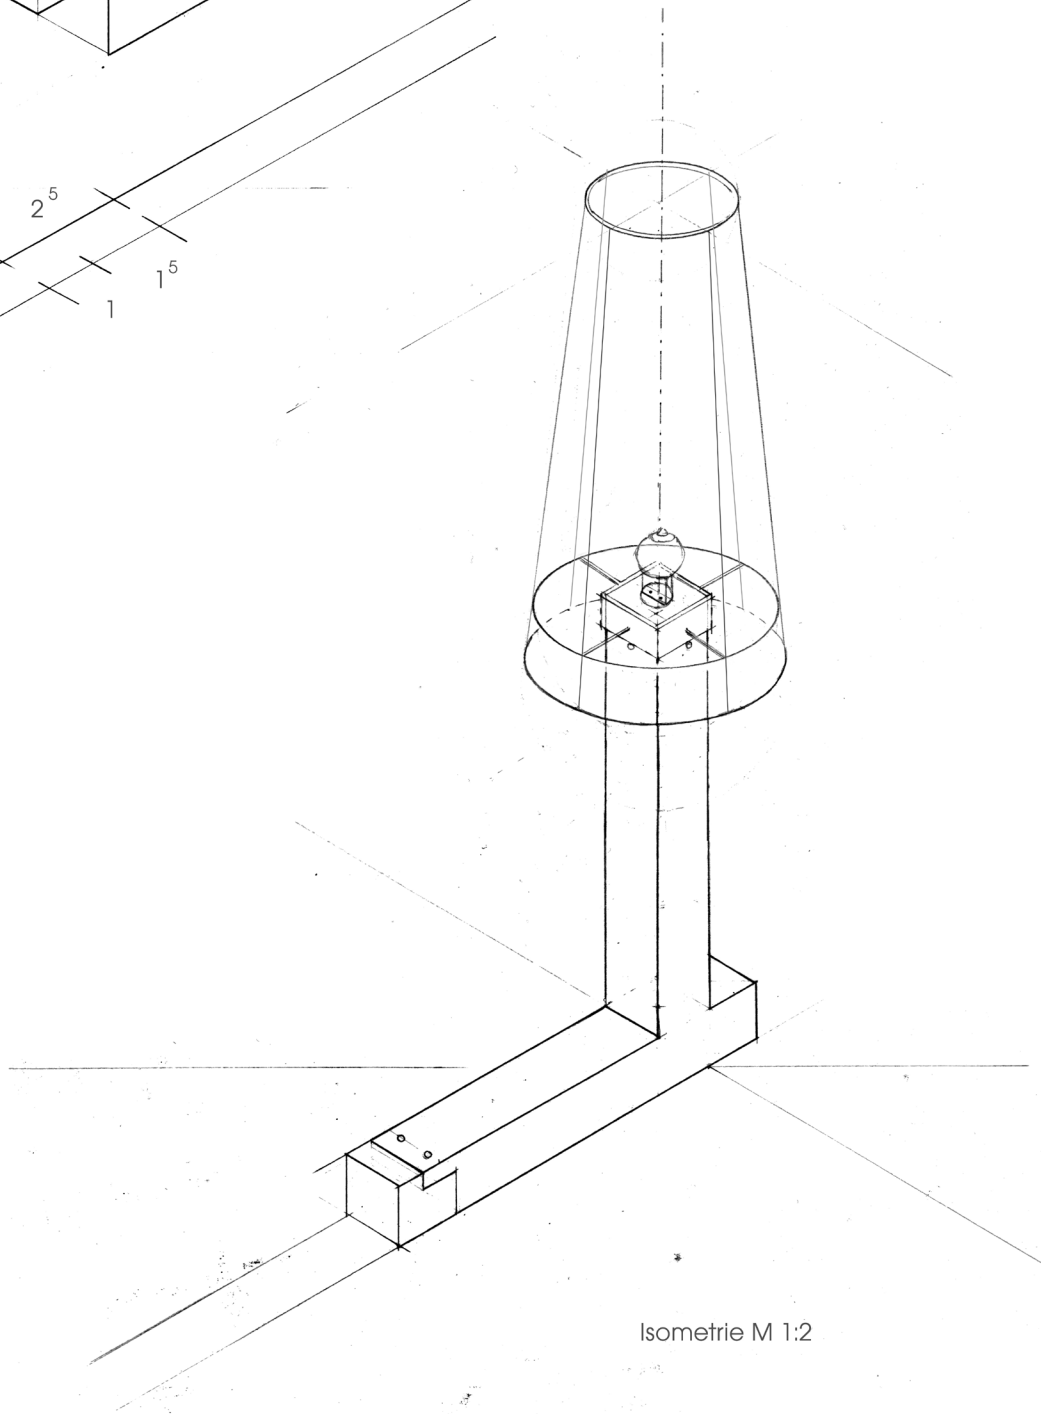

Schnitt M 1:1

Befestigung M 1:1

Isometrie M 1:2

Maisonettewohnung Ludwigkirchpalais Berlin

**lichte momente**

LEUCHTEN LICHTSYSTEME PLANUNG BERATUNG  
 ALTEWIEKRING 49 38102 BRAUNSCHWEIG tel: 0531 / 707 62 10 fax: 0531 / 707 62 11