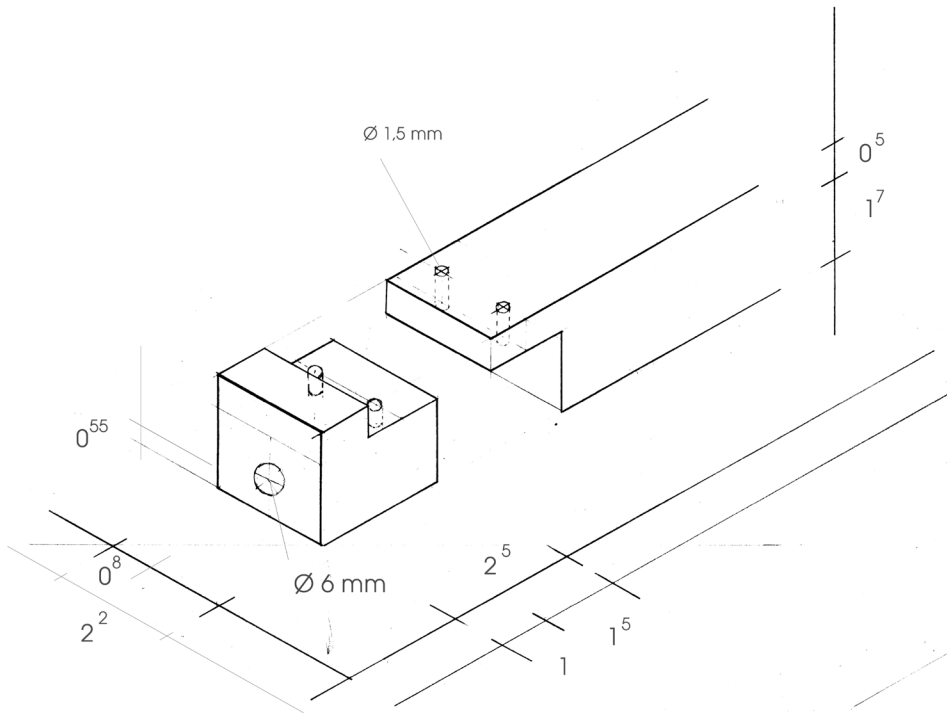

Schnitt M 1:1

Befestigung M 1:1

Isometrie M 1:2

Maisonettewohnung Ludwigkirchpalais Berlin

**lichte momente**

LEUCHTEN LICHTSYSTEME PLANUNG BERATUNG  
 ALTEWIEKRING 49 38102 BRAUNSCHWEIG tel: 0531 / 707 62 10 fax: 0531 / 707 62 11